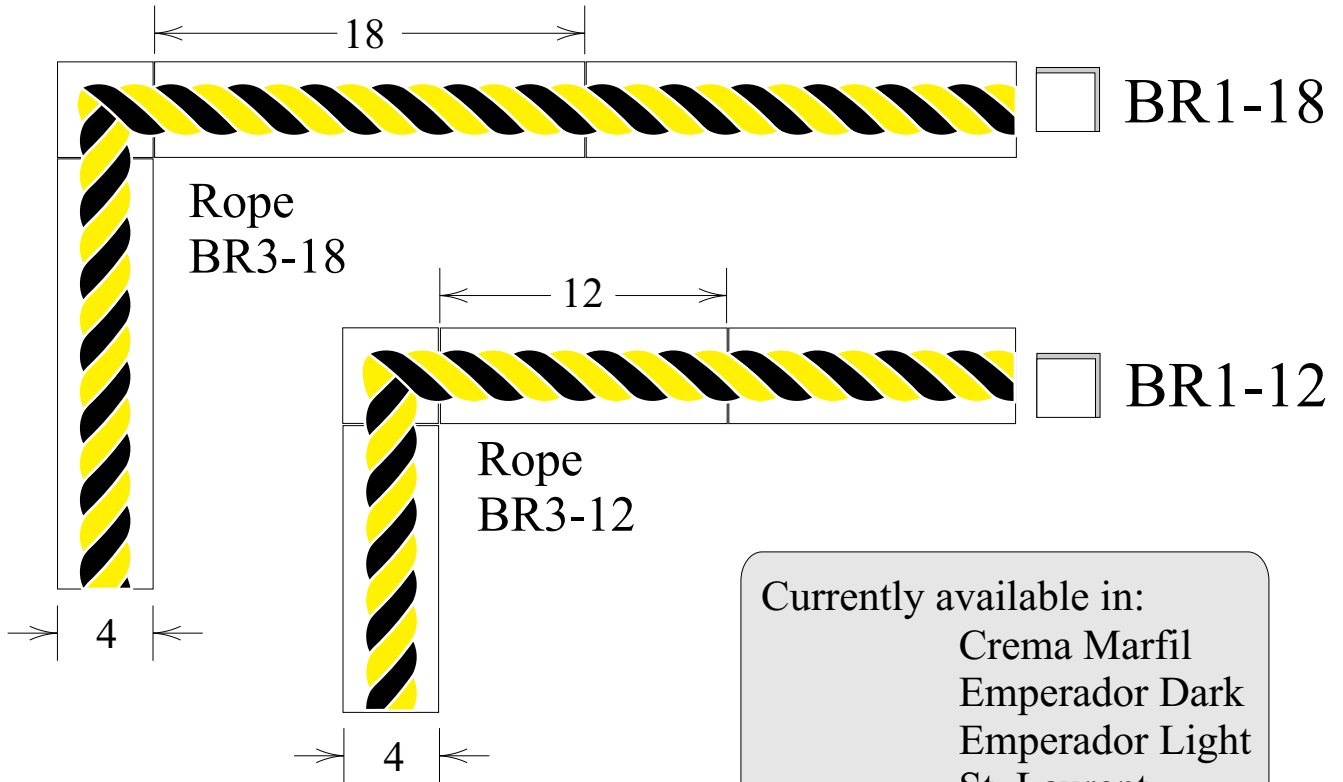

“Rope” Border BR3 - ___

Tile Name

1 Crema Marfil Emperador Dark Emperador Light St. Laurent

2 Crema Marfil Emperador Dark Emperador Light St. Laurent

3 Crema Marfil Emperador Dark Emperador Light St. Laurent